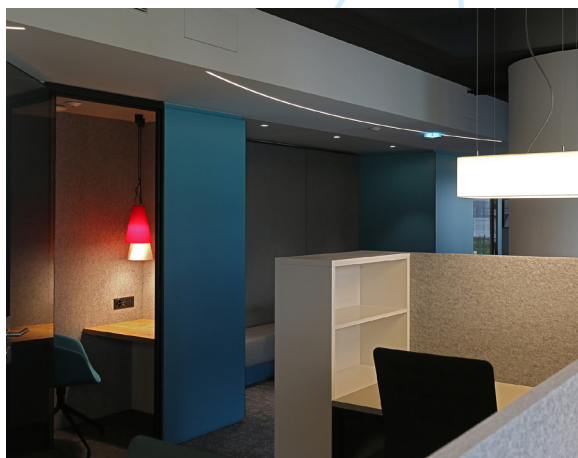

SITUATION

Die Firma Wunderraum bietet Räume, Netzwerke und Dienstleistungen in einem perfekten Umfeld. Flexible Arbeitsplätze, repräsentative Meeting-Räume, Büroräume sowie Begegnungsräume bilden das vielseitige Raumprogramm. Mit wunderschönem, exklusivem Design wird ein stilvolles und inspirierendes Ambiente zum Arbeiten geschaffen.