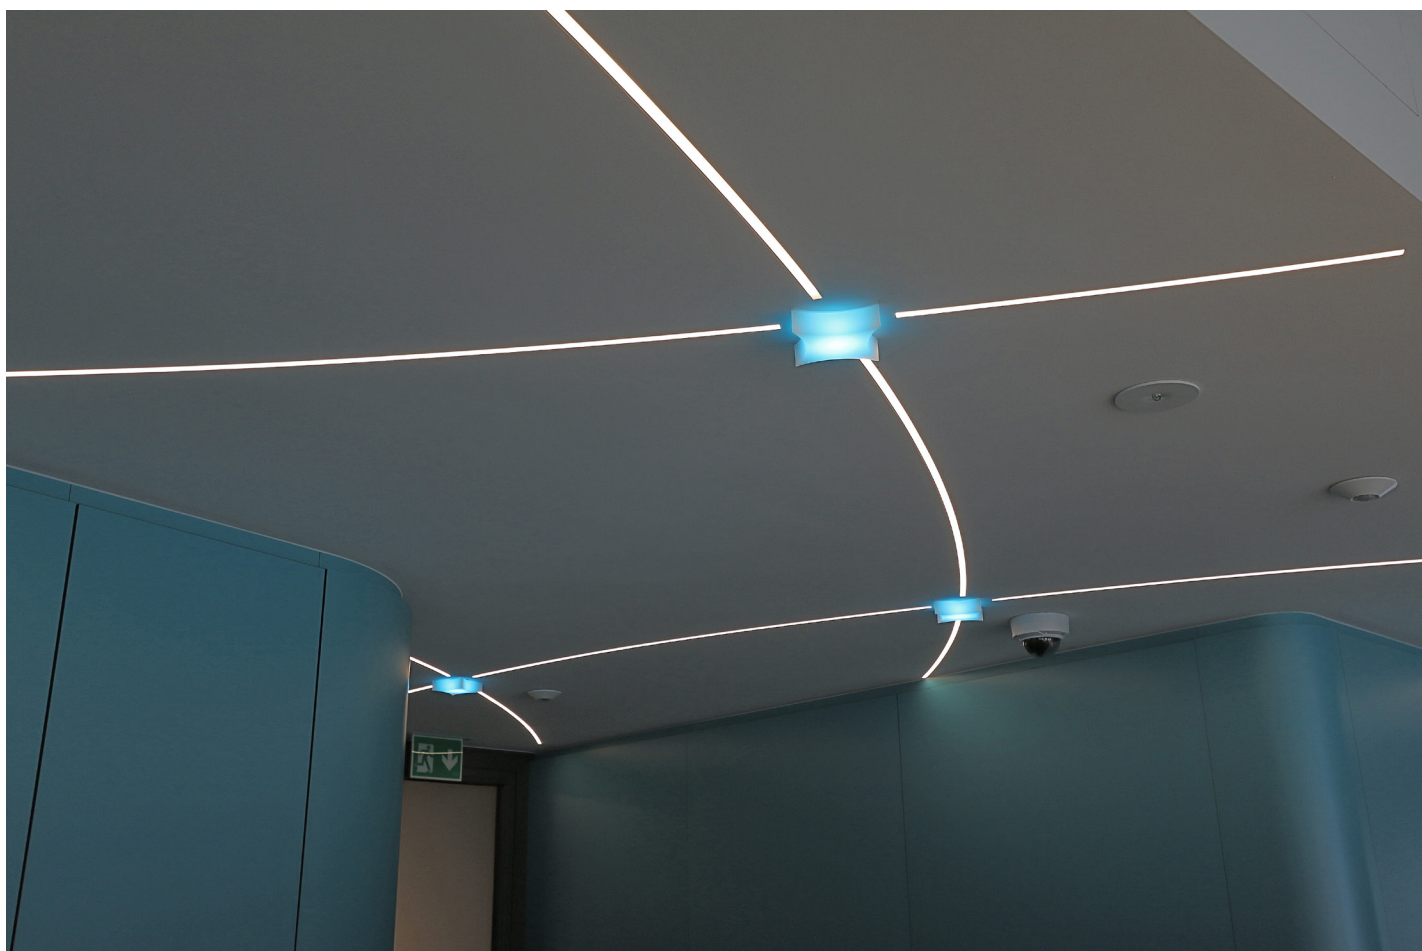

Lichtnetzwerk an der Decke entstanden im Briefing mit Bezug zum Briefpapier von wunderraum.

Über den Arbeitstischen wurden grosszügige Leuchtschirme aus Stoff gewählt, um einen wohnlichen Charakter zu erlangen. Mit Tischleuchten kann ergänzend eine persönliche Lichtatmosphäre geschaffen werden. Elegante Pendelleuchten in variierenden Metalloberflächen prägen die Besprechungsräume. Neben den grosszügigen Glasflächen fasst jeweils eine Wandfläche den Raum. Die Wandaufhellung erfolgte mit einer dicht gesetzten Linearleuchte. Das Material Glas für die Begegnungsräume kommt in verschiedenen Transparenzen und Formen zum Ausdruck. Es ist starr montiert bei Pendelleuchten und flexibel richtbar bei Strahlern.