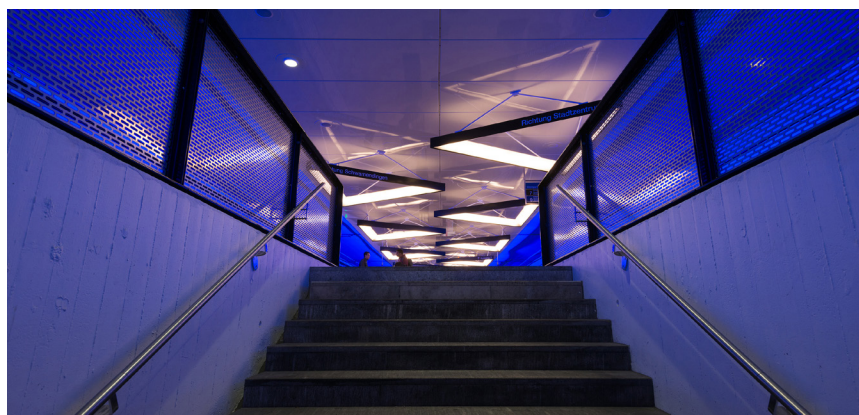

NACHTAKTIV

na

Gegründet

2005

Inhaber

Reto Marty

Daniel Siegenthaler

Sektoren

Stadtlicht, Gärten & Parks & Landschaften, Kultur & Bildung, Wohnen, Bürogebäude, Öffentliche Bauten, Sakrale Bauten, Kunst, Medizin & Gesundheit, Hotel & Restaurant, Retail, Verkehrsbauten, Lichtinstallation, Leuchtendesign

Firma

Mitarbeiterzahl: 4

Projekte Inland: 80 %

Projekte Ausland: 20 %

NACHTAKTIV

... ist ein Planungsbüro, welches unabhängig von Lieferanten professionelle Lichtplanung anbietet. Seit 2005 entwirft nachtaktiv Lichtkonzepte für den Innen- und Aussenraum. Neben Architekten und Landschaftsarchitekten zählen unter anderem die ETH Zürich, Google Inc., die Verkehrsbetriebe Zürich, sowie die Städte Winterthur, Zürich und Zug zu den Auftraggebern.

UNSERE LICHTPLANUNG

nachtaktiv bietet Lichtdesign von der Beratung für adäquate Lichtlösungen bis zur kompletten Lichtplanung mit umfassender Projektbegleitung. Abgedeckt werden alle Bereiche des Lichtdesigns im Innen- und Aussenraum, sowie Masterplanungen, Stadtlichtkonzepte, Lichtinstallationen und Leuchtendesign.

Die Anforderungen und Bedürfnisse der Menschen bilden die Basis für eine Lichtsprache, die durch einen hohen funktional-ästhetischen Anspruch geprägt wird. Mit einem fundierten Architekturwissen und einer breiten Lichteinfahrung werden Wahrnehmungen und Erlebnisse kreiert, welche die Architektur bereichern. Räume werden mit Licht lesbar gemacht und erhalten eine angemessene Selbstverständlichkeit. Unsere Kunden schätzen die Unabhängigkeit unserer Beratung ebenso wie den persönlichen Kontakt zu einem der Geschäftsleiter. Es ist unser Ziel, mit einem kompetenten Team einen hohen Mehrwert zu schaffen.

LICHT WIRKT IN VERSCHIEDENER WEISE AUF DEN MENSCHEN

Licht bestimmt, wie wir unser Umfeld wahrnehmen. Es wird von Flächen reflektiert und kreiert Konturen und Schatten. Durch Licht nehmen wir Räume und Materialien wahr. Des Weiteren schafft Licht Atmosphäre und bestimmt so unser Wohlbefinden. Licht beeinflusst unsere Gesundheit, indem es unseren Biorhythmus regelt. Es ist deshalb sinnvoll, Licht professionell zu planen.