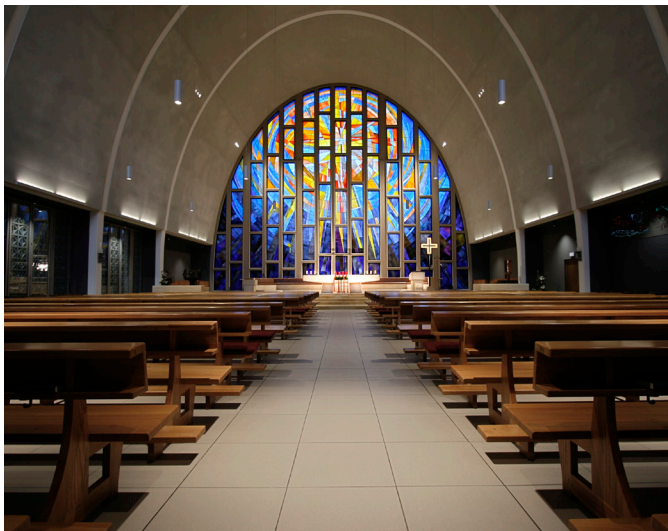

Kath. Kirche St. Gallus

Mit dem Lichtkonzept wurde eine Atmosphäre erzeugt, welche die Architektur zur Geltung bringt und eine angenehme Wärme und Geborgenheit ausstrahlt.

Architekten: BKG Architekten AG, Foto: Reto Marty

Oben: Residenz in Ascona

Warmes Licht in rhythmischer Folge begleitet den Weg und unterstreicht das mediterrane Ambiente.

Architekten: stemmle**architekten, Foto: Reto Marty

PROJEKTE

In den vergangenen Jahren ist eine breite Palette an Projekten entstanden. Besondere Beachtung fand der Sitz der St. Galler Kantonalbank in Zürich. Durch die enge Zusammenarbeit mit den Architekten konnten Licht und Architektur in einem stimmigen Gesamterscheinungsbild vereint werden. Das Licht vermittelt Inhalt und Form. Es schafft Identität und transportiert die Werte der Bank. Dank einer kompetenten Begleitung, vom ersten Entwurf bis zur erfolgreichen Inbetriebnahme, konnte nachaktiv massgeblich zum Gelingen dieses komplexen Projektes beitragen.

UNSERE AKTUELLE ARBEIT

In den aktuellen Projekten befassen wir uns mit Büroräumen für Google, Hostpoint und weiteren Arbeitswelten. In Ausführung sind zwei Kirchenprojekte in Zürich und Winterthur. Dabei ist auch unsere Kompetenz mit denkmalgeschützten Bauten gefragt. Ein sorgfältiger Umgang mit der Substanz und eine zeitgemässe Umsetzung erfordert viel Feingefühl. Bei Altersheimprojekten in Bubikon und Pfäffikon ZH stehen das Wohlbefinden und die erhöhte Sehanforderung der Bewohner im Vordergrund. Natürlich sind auch diverse Aussenräume und Verkehrsbauten ein wichtiger Bestandteil unserer momentanen Arbeit. Gebäudebeleuchtungen in Zürich und Zug basieren auf unserer grossen Erfahrung in diesem Bereich. Darüber hinaus wird auf dem Campus der ETH Hönggerberg unser Masterplan Beleuchtung Aussenraum stetig weiter umgesetzt und vervollständigt. Ein herausragendes Beispiel, welches zeigt, mit wie wenig Licht ein nächtlicher Stadtraum gestaltet werden kann.