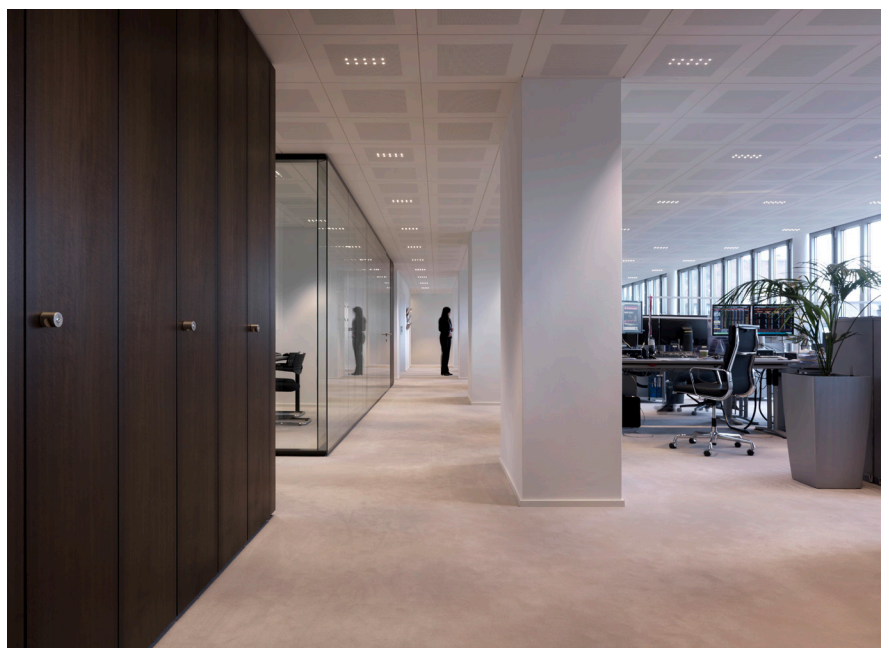

St. Galler Kantonalbank Zürich

Das Licht in der Bank trägt zur Gestaltung der Räume bei. Es dient als Vermittler von Inhalt und Form. Die Beleuchtung ist meist unscheinbar in die Architektur integriert. In einzelnen Bereichen setzen elegante Leuchten Akzente.
Architekt: stemmle**architekten, Fotos: Bruno Helbling